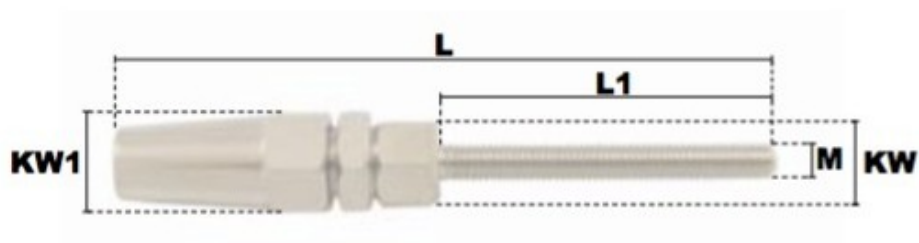

Embout fileté à serrage manuel rapide pas à gauche (INOX) M5*42 pour câble Ø 3mm

Références du produit

Reference: LEV26090

EAN13: -

UPC: -

Description du produit

Embout fileté à sertissage manuel rapide en acier inoxydable AISI 316, filetage: ISO pas à droite, Kit de rechange (mâchoire et rondelle) disponible sur commande

Caractéristiques

Filetage (mm): M5

Ø-câble-chaîne-touret-(mm): 3

Images

<i>pour câble</i>	<i>M</i>	<i>L</i>	<i>L1</i>	<i>KW</i>	<i>KW1</i>	<i>poids le %</i>
<i>(mm)</i>		<i>(mm)</i>	<i>(mm)</i>	<i>(mm)</i>	<i>(mm)</i>	<i>(kg)</i>
3	M5	79	42	10	12	3,20
3	M6	85	47	10	12	3,60
4	M6	92	47	12	14	5,40
4	M8	102	57	12	14	6,20
5	M8	111	57	13	16	8,40
5	M10	117	63	13	16	9,60
6	M10	128	63	16	19	13,60
6	M12	145	80	16	19	16,40
8	M12	162	80	19	24	27,40
8	M14	171	89	19	24	29,80
8	M16	182	100	19	24	33,80
10	M16	190	100	24	27	45,40
12	M20	227	120	27	32	80,00