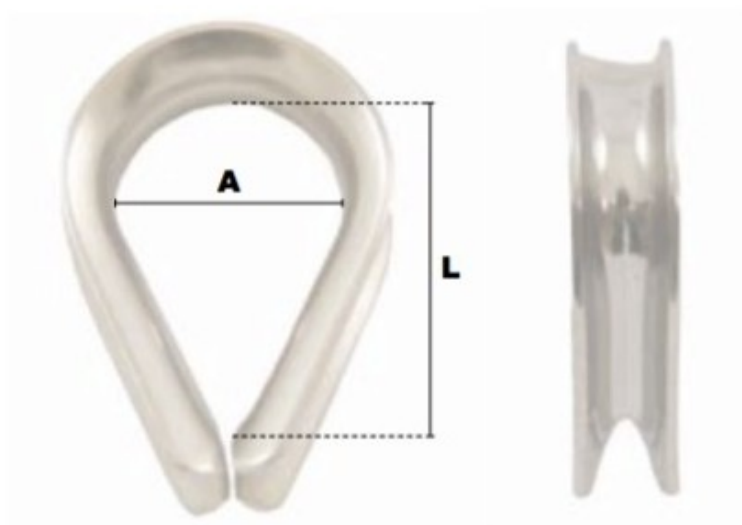

Cosse coeur légère en inox 4mm

Références du produit

Reference: LEV25975

EAN13: -

UPC: -

Description du produit

Cosse-coeur légères en inox

Matière Acier Inoxydable Aisi 316

Caractéristiques

Ø-câble-chaîne-touret-(mm): 4

Images

\emptyset câble	A	L	<i>poids</i> <i>le %</i>
(mm)	(mm)	(mm)	(kg)
2	9,5	15,5	0,20
3	10	16	0,24
4	11	17	0,38
5	13	20	0,48
6	15	23	0,50
8	18	29	1,50
10	24	37	2,50
12	29	50	3,50
14	33	54	6,00
16	37	64	8,50
18	40	70	13,50
20	45	75	15,50