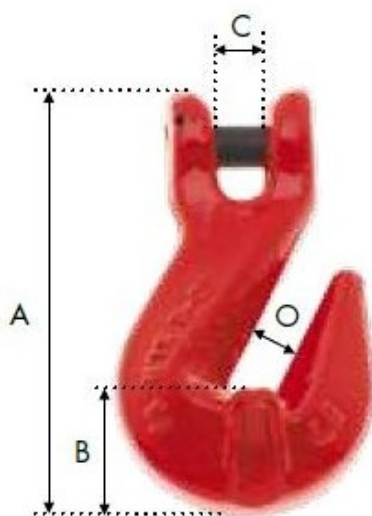

Crochet raccourcisseur à chape pour chaîne Ø22mm CMU:15T G80

Références du produit

Reference: LEV27622

EAN13: -

UPC: -

Description du produit

Caractéristiques

Ø-câble-chaîne-touret-(mm): 22

CMU (kg): 15000

Images

Ø Chaîne (mm)	C.M.U (kg)	A (mm)	B (mm)	C (mm)	Ouverture O (mm)	Conditionnement	Poids / 100p (kg)
<i>Ø Chain (mm)</i>	<i>W.L.L (kg)</i>	<i>A (mm)</i>	<i>B (mm)</i>	<i>C (mm)</i>	<i>Opening O (mm)</i>	<i>Packaging</i>	<i>Weight / 100p (kg)</i>
6	1 120	75,0	17,7	7,5	8,0	100	25
7-8	2 000	89,0	18,5	9,5	10,5	80	32
10	3 150	126,0	29,0	12,5	13,0	30	73
13	5 300	163,5	42,5	15,0	16,5	15	160
16	8 000	183,5	45,5	18,5	19,0	6	280
20	12 500	219,0	56,0	23,0	24,0	4	500
22	15 000	254,0	68,5	27,0	27,0	2	630
26	21 200	309,0	77,0	30,0	30,0	1	1 450