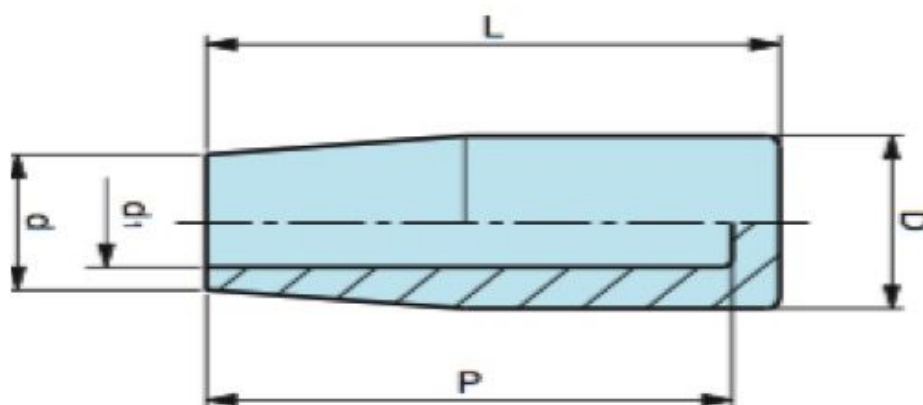

Poignée souple cylindrique en PVC 23x60 pour diam 9

Références du produit

Reference: -

EAN13: -

UPC: -

Description du produit

Poignée souple cylindrique en PVC noir 23x60 pour diam 9

Caractéristique matière : PVC noir. Intérieur lisse

Info : Sur demande, selon la quantité, possibilité de couleurs

Les photos ne sont pas contractuelles.

Pour plus d'informations : contact@binder-jenny.fr ou 03 88 39 21 45

Caractéristiques

Diamètre intérieur (mm): 9

Longueur intérieure (mm): 55

Longueur(mm): 60

Diamètre extérieur (haut de la poignée) : 23

Diamètre extérieur (bas de la poignée) : 18

Images

D	d	d_1	L	P	poids gr.
23	18	Ø 7	60	55	24,14
23	18	Ø 8	60	55	23,00
23	18	Ø 9	60	55	23,00
23	18	Ø10	60	55	22,00
23	18	Ø11	60	55	22,00
23	18	Ø12	60	55	21,00
23	18	Ø14	60	55	20,00

Intérieur lisse.

Matière : PVC noir.