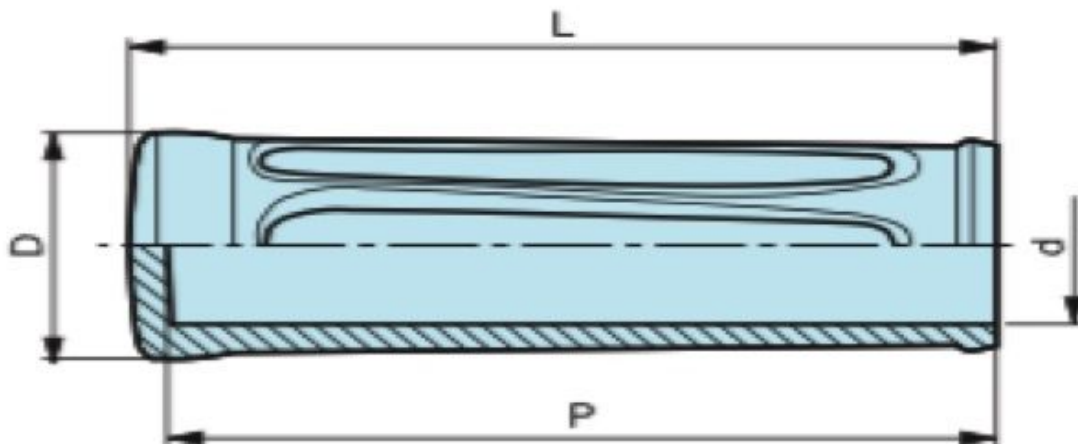

## Caractéristiques

Diamètre extérieur (mm): 31

Diamètre intérieur (mm): 20-21

Longueur intérieure (mm): 110

Longueur(mm): 115

## Images

**Intérieur lisse.**

**Matière : PVC noir.**

L	d	D	P	poids gr.
115	Ø18-19	31	110	58,00
115	Ø20-21	31	110	52,00
115	Ø22-23	31	110	42,00
125	Ø24-25	36	120	68,00
125	Ø26	36	120	56,00
125	Ø27-28	36	120	44,00
125	Ø29	36	120	44,00
130	Ø30	42	125	84,00
130	Ø33	42	125	66,00