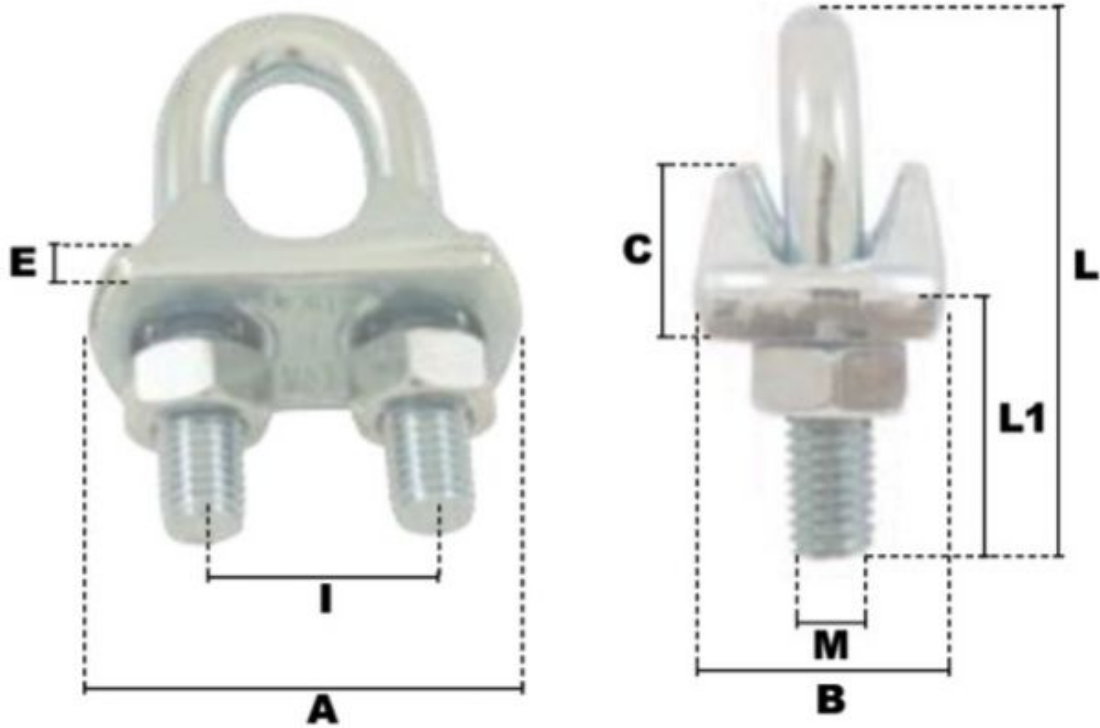

Serre-câbles a etrier en acier 10mm

Références du produit

Reference: -

EAN13: -

UPC: -

Description du produit

Serres-Cables a Etrier en Acier

Semelle: Acier estampé

Etrier: Acier

Finition Zingué blanc

Marquage: Ø, CE sauf Serre-câbles a etrier en acier 3-4mm

Caractéristiques

Ø-câble-chaîne-touret-(mm): 10

Images

\emptyset câble	A	B	C	E	I	L	L1	M	\emptyset Clé	<i>couple</i> <i>serrage</i>	<i>poids</i> <i>le %</i>
(mm)	(mm)	(mm)	(mm)	(mm)	(mm)	(mm)	(mm)	(mm)	(mm)	(N.M)	(kg)
3-4	21	12	9	5	9	20	12	4	7	1,25	1,40
5	25	18	9	5	11	25	14	5	8	2,46	2,40
6	30	19	10	6	15	33	19	6	10	4,24	3,90
8	33	20	10,5	6	16	35	22	6	10	4,24	4,40
10	38	22	11	6	19	43	22	8	13	10,20	7,50
12	43	25	13	6	23	55	30	10	17	20,71	12,70
14	46	27	17	7,5	25	55	30	10	17	20,71	15,50
16	53	31	18	8	28	63	32	10	17	20,71	19,50
18	59	33	20	8	30	78	38	12	19	34,43	27,50
20	60	34	22	9	33	78	38	12	19	34,43	30,80
22	64	34	23	9,5	37	80	42	12	19	34,43	33,20
24-25	70	40	24	10	40	88	46	12	19	34,43	40,60
28	80	43	30	12	42	97	50	14	22	54,77	65,00
32	92	45	34	14	49	115	60	16	24	85,14	85,00
36-38	95	51	39	16	57	130	70	16	24	85,14	104,00
45	115	58	46	16	70	158	83	16	24	85,14	150,00
50	115	59	46	16	70	158	83	16	24	85,14	152,00