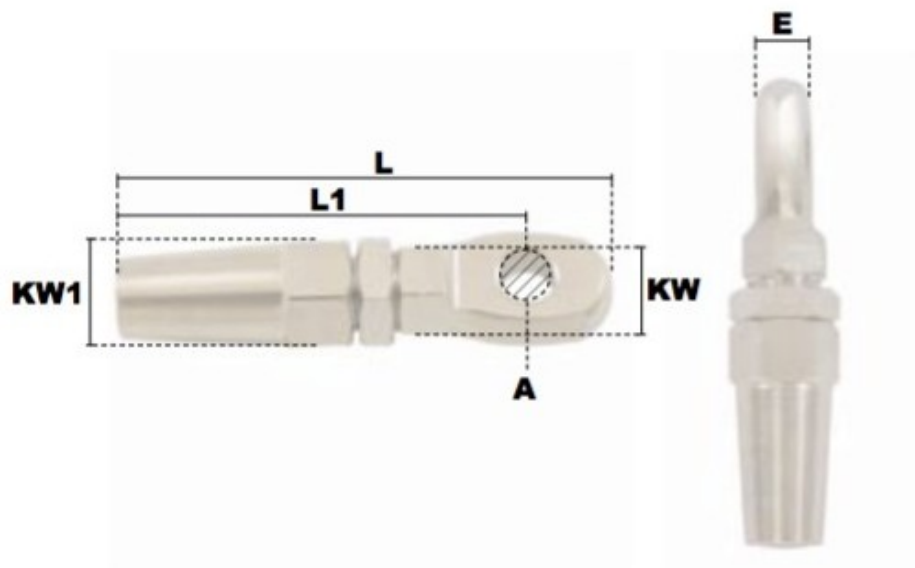

Embout à œil à sertissage manuel rapide "INOX" Ø pour câble 3mm

Références du produit

Reference: LEV26120

EAN13: -

UPC: -

Description du produit

Embout à il à sertissage manuel rapide en acier inoxydable AISI316, Kit de rechange (mâchoire et rondelle) disponible sur commande

Caractéristiques

Ø-câble-chaîne-touret-(mm): 3

Images

<i>pour câble</i>	<i>A</i>	<i>E</i>	<i>L</i>	<i>L1</i>	<i>KW</i>	<i>KW1</i>	<i>poids le %</i>
<i>(mm)</i>	<i>(mm)</i>	<i>(mm)</i>	<i>(mm)</i>	<i>(mm)</i>	<i>(mm)</i>	<i>(mm)</i>	<i>(kg)</i>
3	6,5	6	58	50	10	12	3,40
4	8,5	7	68	58	13	14	6,20
5	10,5	8	81	70	14	16	8,80
6	13	9	97	83	17	19	15,40
8	14,5	10	121	103	19	24	27,80
10	16,2	13	135	116	24	27	45,80
12	19,5	15	160	137	27	32	75,00